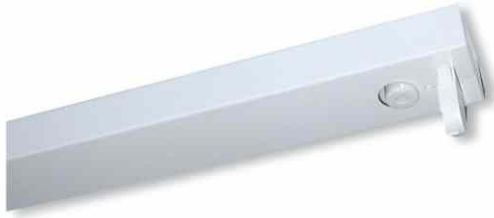

LED 019 / Proyector Led Alta Potencia 10w
LED 020 / Proyector Led Alta Potencia 20w
LED 021 / Proyector Led Alta Potencia 30w
LED 022 / Proyector Led Alta Potencia 50w

> LISTÓN ARMADO

1 x 18w - 1 x 36w - 1 x 105w