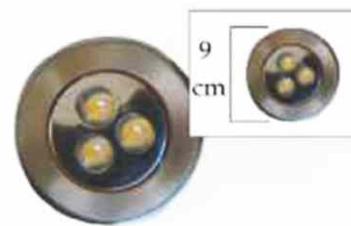

PLATIL

LED 001 / Spot Semiemb. Horquilla 1l x 3w

> **SPOT EMBUTIR REDONDO 3L x 1W**

PLATIL

LED 002 / Spot Embutir Redondo 3l x 1w

> **SPOT EMBUTIR CUADRADO 1L x 3W**

PLATIL

LED 003 / Spot Embutir Cuadrado 1l x 3w