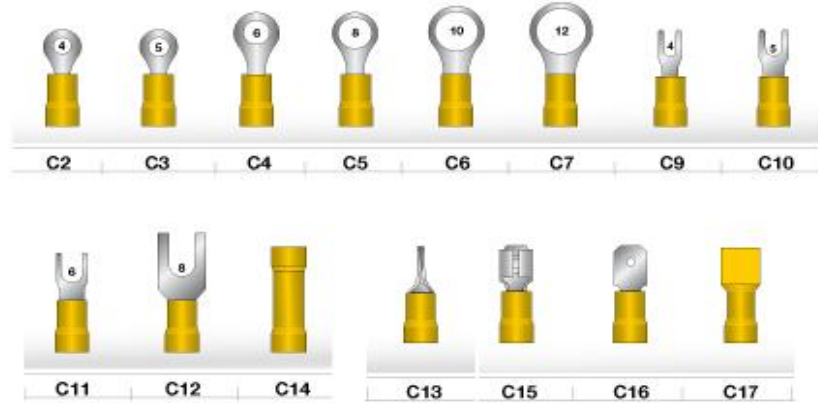

ELECTRICIDAD TOTAL®

MATERIALES ELÉCTRICOS + ILUMINACIÓN

UNION COBRE P/CABLE 2,5 MM UNION COBRE P/CABLE 35 MM UNION COBRE P/CABLE 4 MM UNION COBRE P/CABLE 6 MM UNION COBRE P/CABLE 10 MM UNION COBRE P/CABLE 16 MM UNION COBRE P/CABLE 25 MM UNION COBRE P/CABLE 50 MM UNION COBRE P/CABLE 70 MM UNION COBRE P/CABLE 95 MM	01	FUCC025 FUCC035 FUCC040 FUCC060 FUCC100 FUCC160 FUCC250 FUCC500 FUCC700 FUCC950	
ESPAGHETI TERMOCONTRAIBLE TP 2,4MM ESPAGHETI TERMOCONTRAIBLE TP 3,2MM ESPAGHETI TERMOCONTRAIBLE TP 4,8MM ESPAGHETI TERMOCONTRAIBLE TP 6,4MM ESPAGHETI TERMOCONTRAIBLE TP 8MM ESPAGHETI TERMOCONTRAIBLE TP 9,5MM ESPAGHETI TERMOCONTRAIBLE TP 12,7MM ESPAGHETI TERMOCONTRAIBLE TP 19,1MM	01	ET024 ET032 ET048 ET064 ET080 ET095 ET127 ET191	
CRIMPEADORA P/RG6-RG59 PROFESIONAL	01	HY201	
CRIMPEADORA P/TERMINALES PRE-AISLADOS	01	LY03